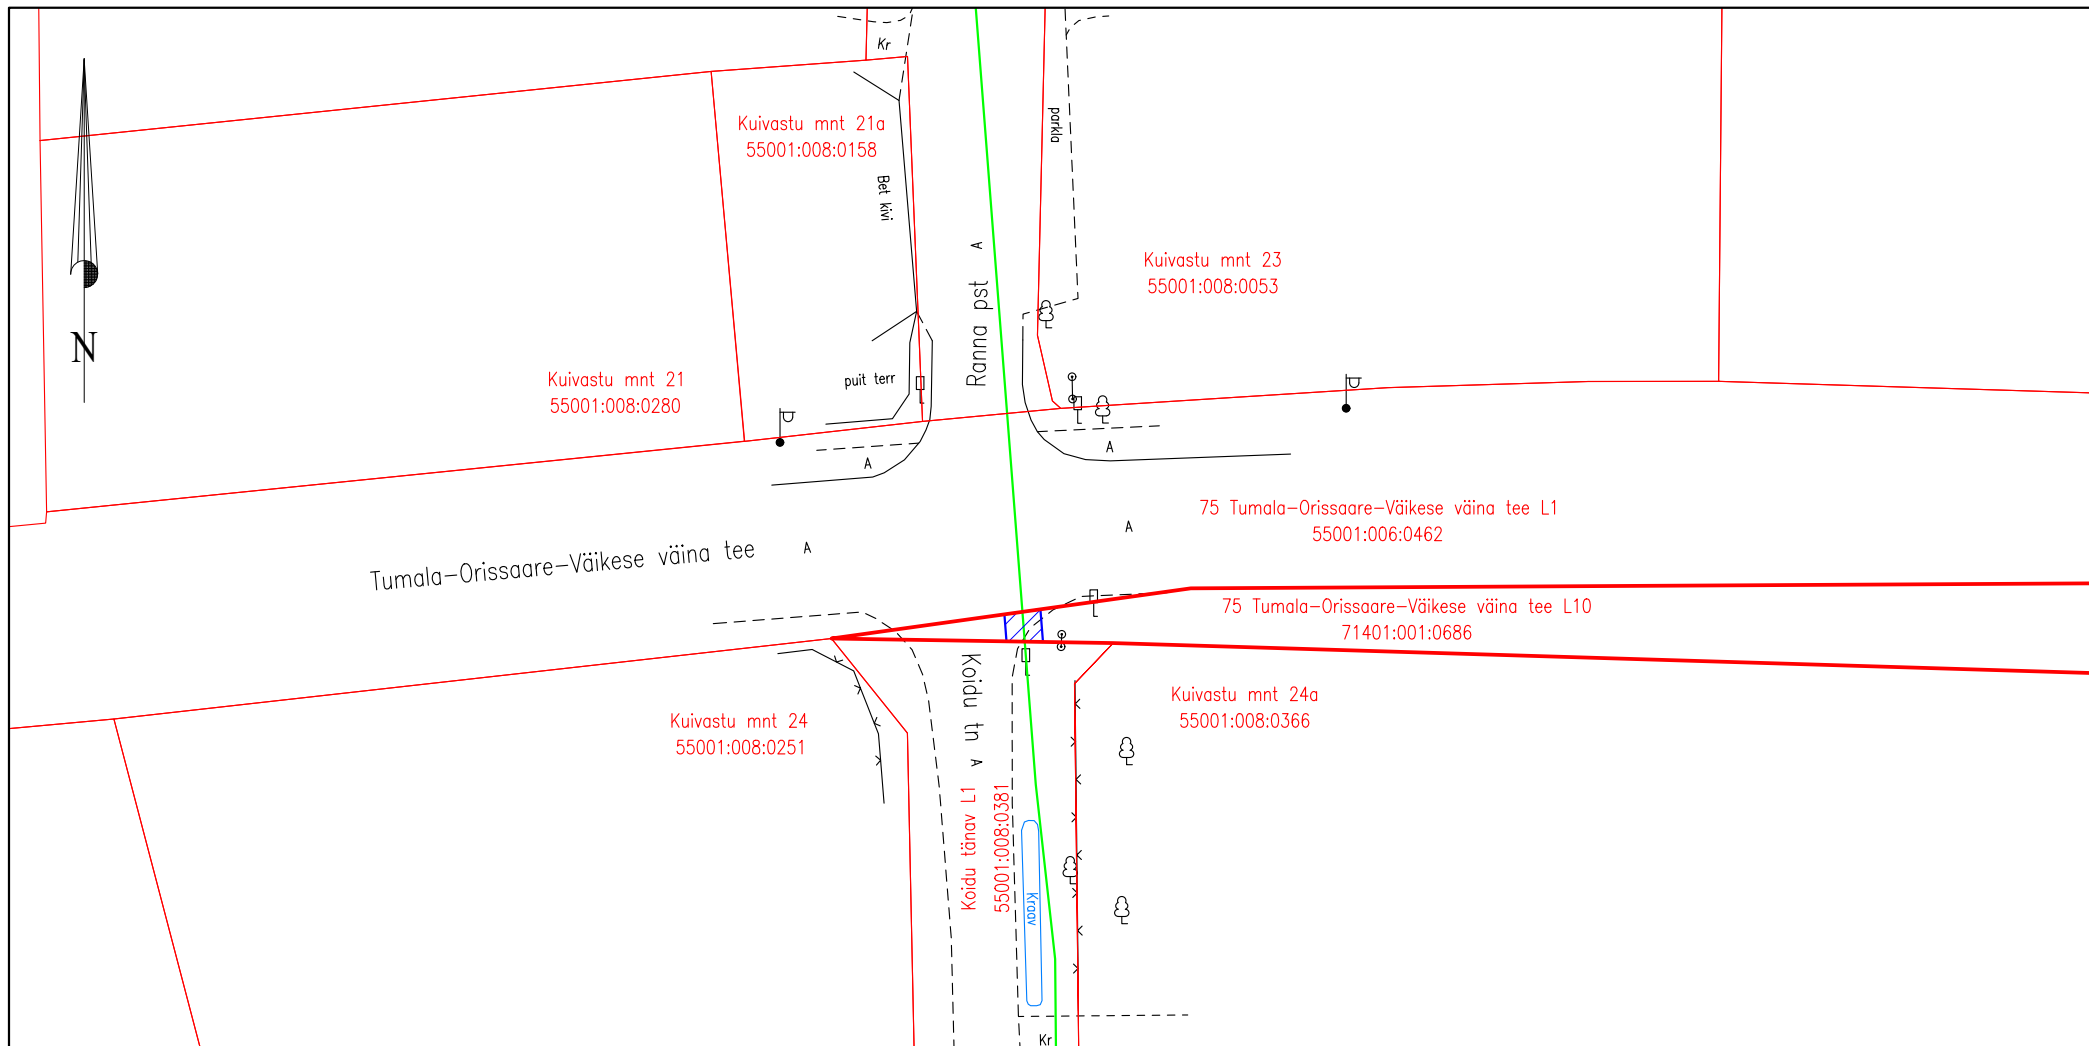

ISIKLIKU KASUTUSÕIGUSE ALA PLAAN

Saare maakond, Saaremaa vald, Orissaare alevik,

75 Tumala-Orissaare-Väikese väina tee L10

katastritunnus 71401:001:0686

ristumine km 4,58

Möötkava: M 1:500

Koostaja: Sergei Dolgušev

Projekti nr: 661-23

-  Lepingu objektiks oleva katastriüksuse piir
-  Katastriüksuste piirid
-  Projekteeritav 110 kV kaabelliin + sidekaabel
-  Isikliku kasutusõiguse ala 5 m²